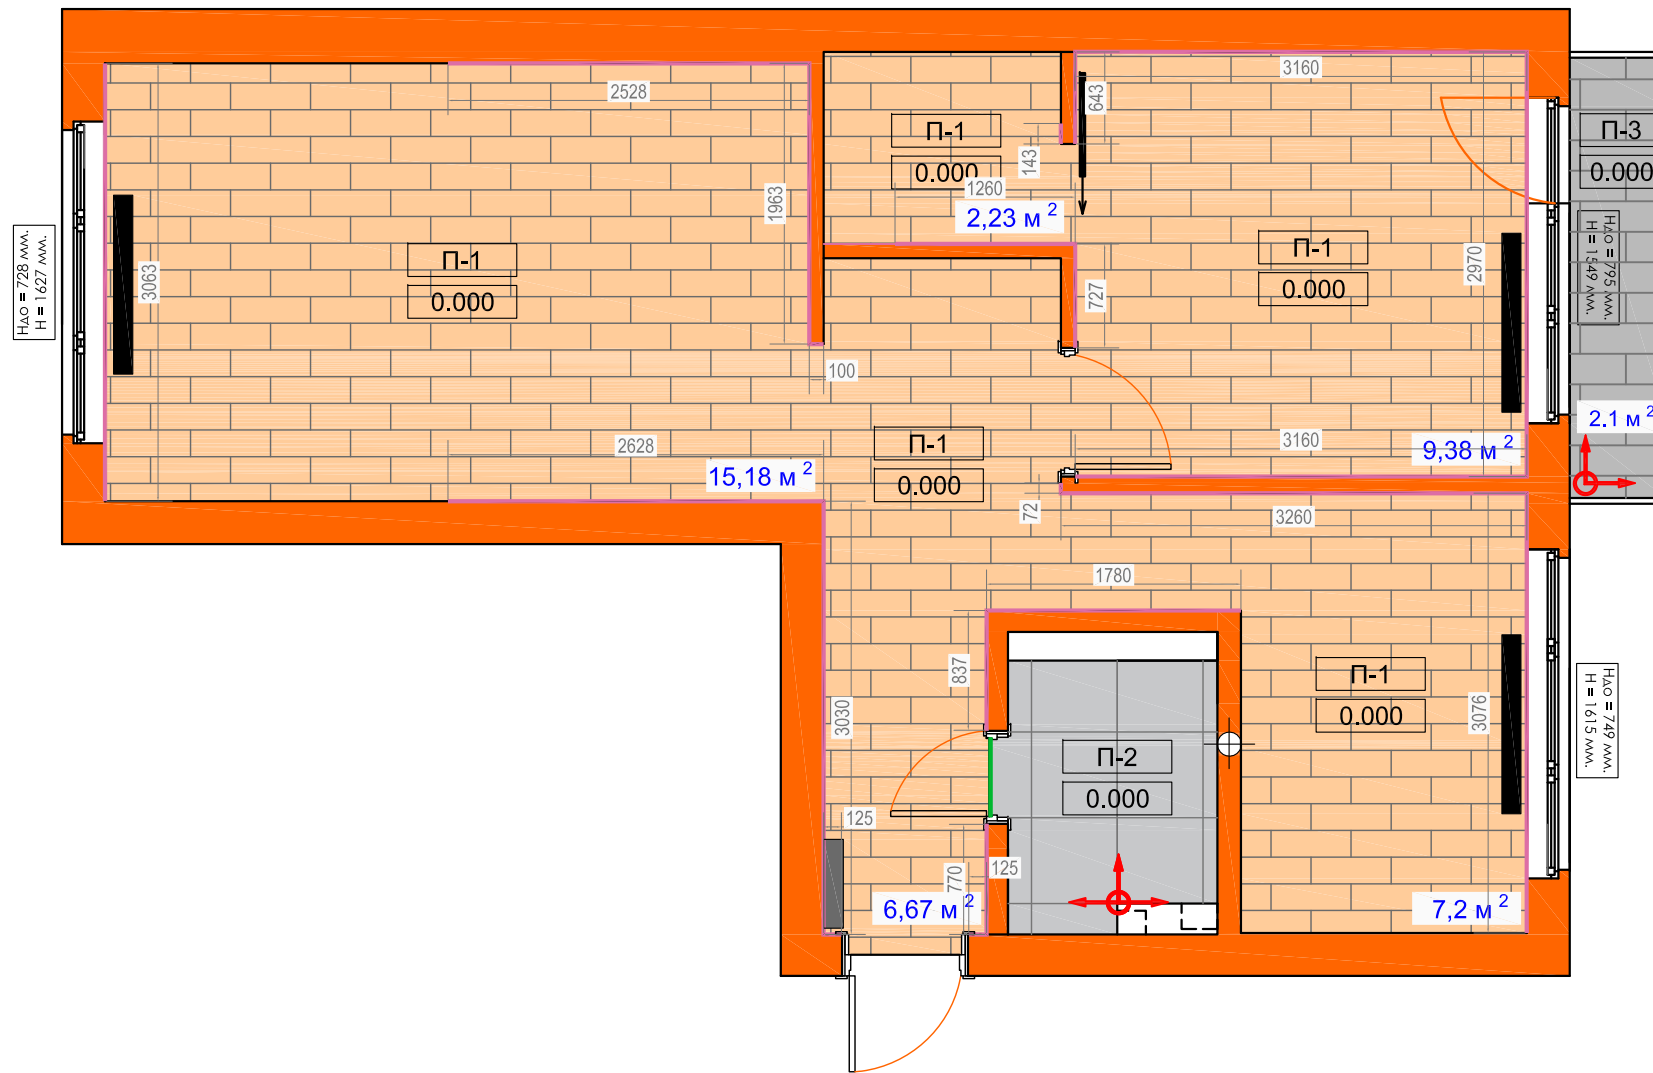

План напольных покрытий

СПЕЦИФИКАЦИЯ ПЛИНТУСА

Описание	Кол-во
Плинтус МДФ Cosca Décor AP07 белый, 80x16x2400 мм, под покраску, фигурный	40 п.м

Условные обозначения

- Начало раскладки
- Тип пола
- 10,9 м² - Площадь
- Компенсационный порог
- Плинтус

СПЕЦИФИКАЦИЯ НАПОЛЬНЫХ ПОКРЫТИЙ

Усл.-ое. обозн.	Марка	Описание	Кол-во.
	П-1	Плитка кварцвиниловая Tarkett Progressive House Gabriel коричневая с замком 1,959 кв.м 4,4 мм с фаской	44,58 кв.м.
	П-2	Керамогранит Kerama Marazzi Монте Тиберо обрезной натуральный 600x600x11 мм (4 шт.=1,44 кв.м)	3 кв.м.
	П-3	Керамогранит Estima Artwood AW01 бежевый 1200x194x10мм (7 шт.=1,63 кв.м)	2,3 кв.м.