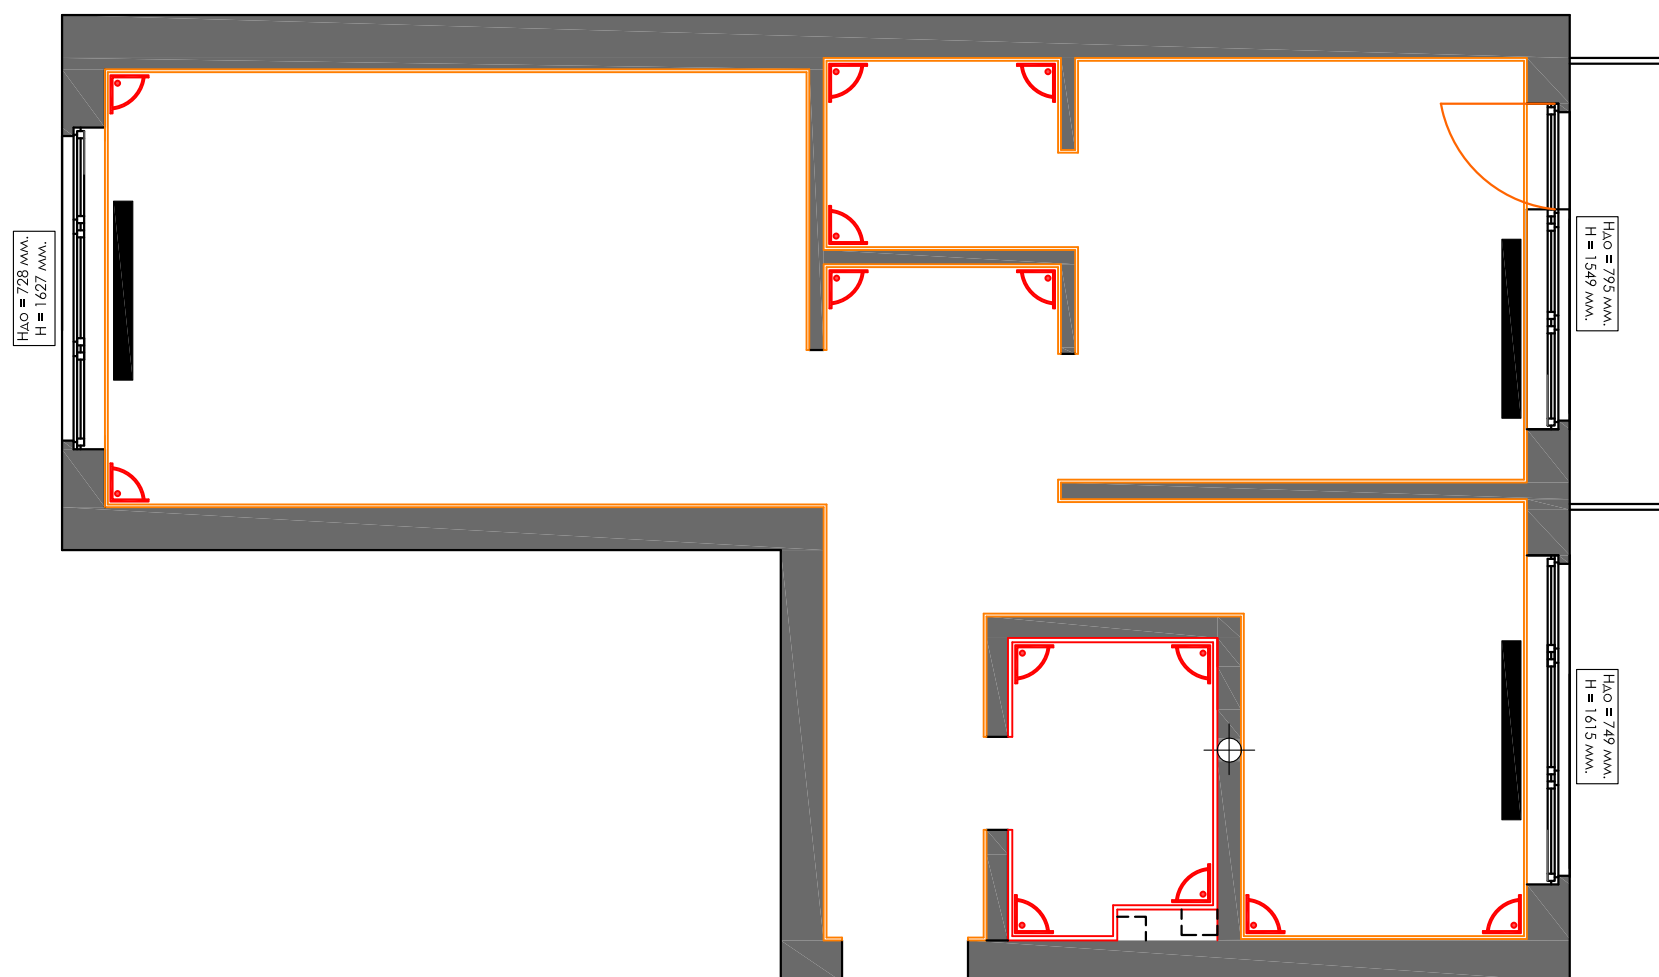

План с чистовой отделкой стен

Условные обозначения

- Существующие стены
- Чистовая отделка - 20 мм
  Угол 90 град.
- Чистовая отделка - плитка 30 мм
  Угол 90 град.

Примечания:

1. Обмеры выполнены при наличии черновой отделки.
2. После демонтажа стен и материалов размеры могут быть несущественно изменены.
3. Необходимо учитывать возможные погрешности в проектных и реальных размерах.
4. Уточнять окончательные размеры по месту.
5. Размеры указаны в мм.