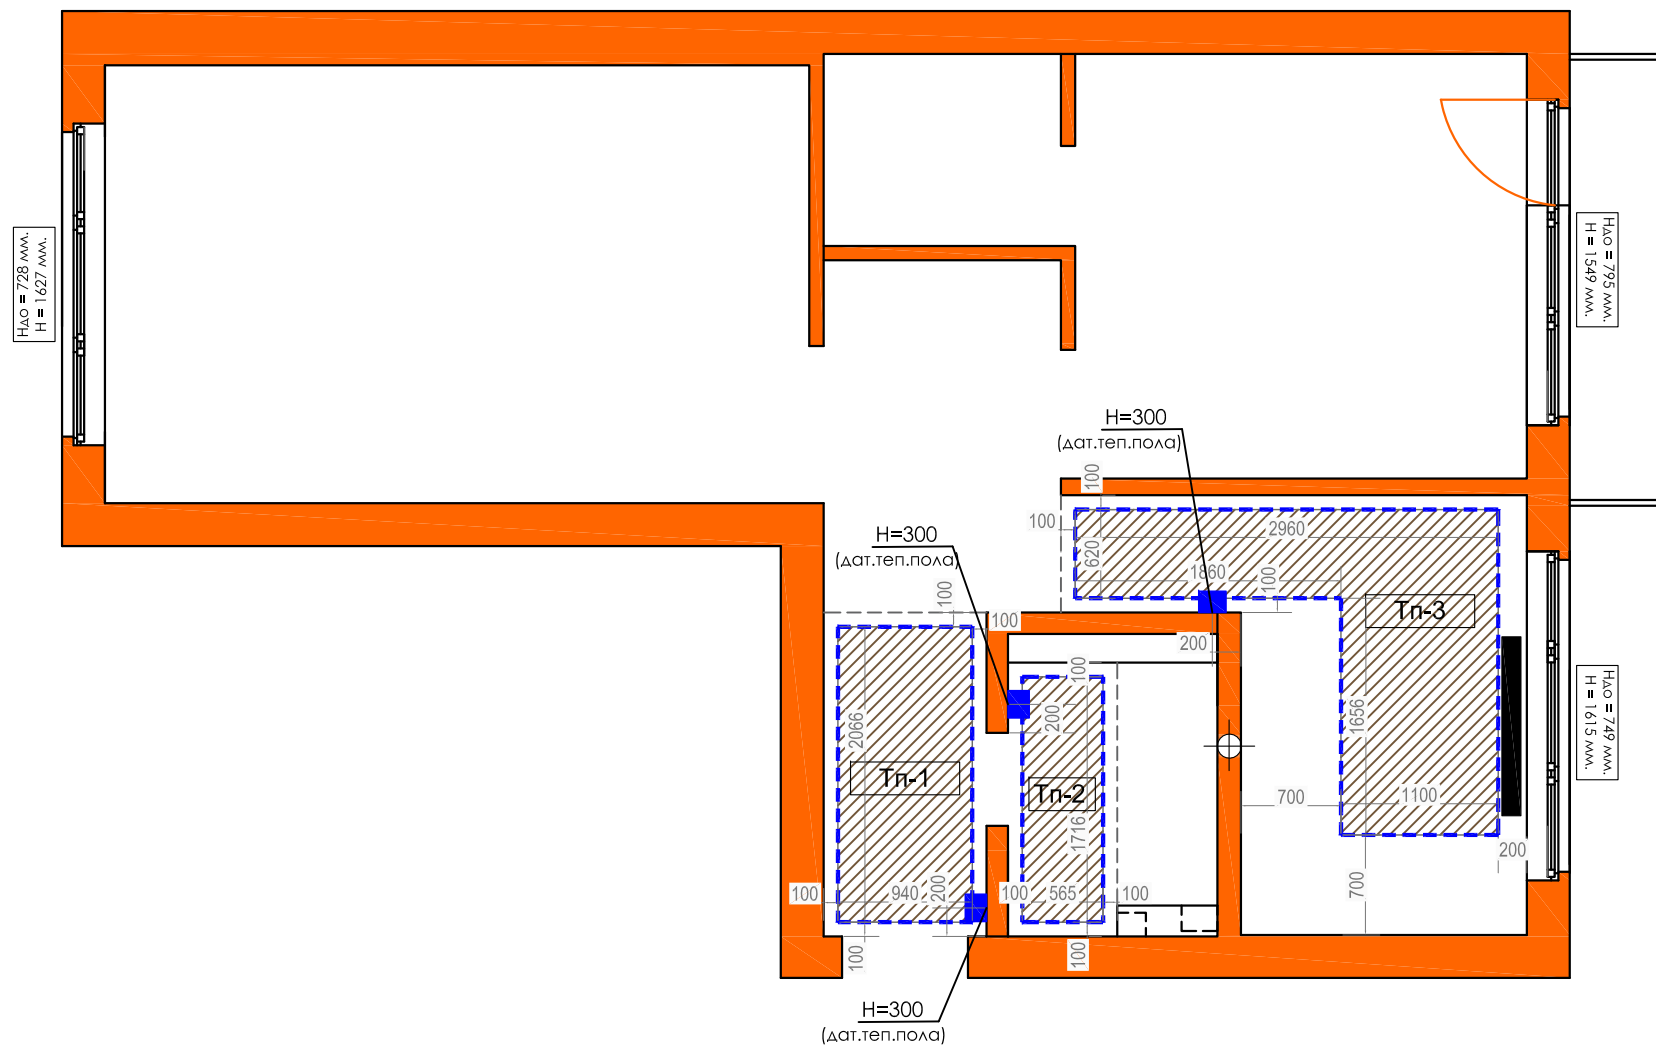

СПЕЦИФИКАЦИЯ ТЕПЛЫХ ПОЛОВ

Усл.-ое. обозн.	Марка	Описание	Кол-во.
	Тп-1	Теплый пол	2,2 кв.м.
	Тп-2	Теплый пол	2 кв.м.
	Тп-3	Теплый пол	4,2 кв.м.