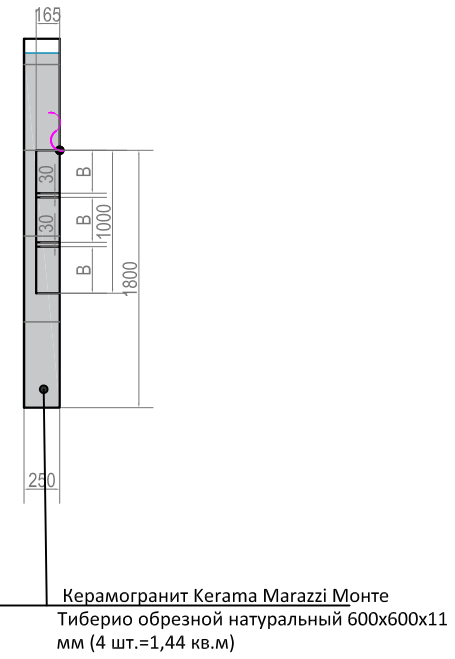

Развертки по стенам
Ванная комната

Вид 7