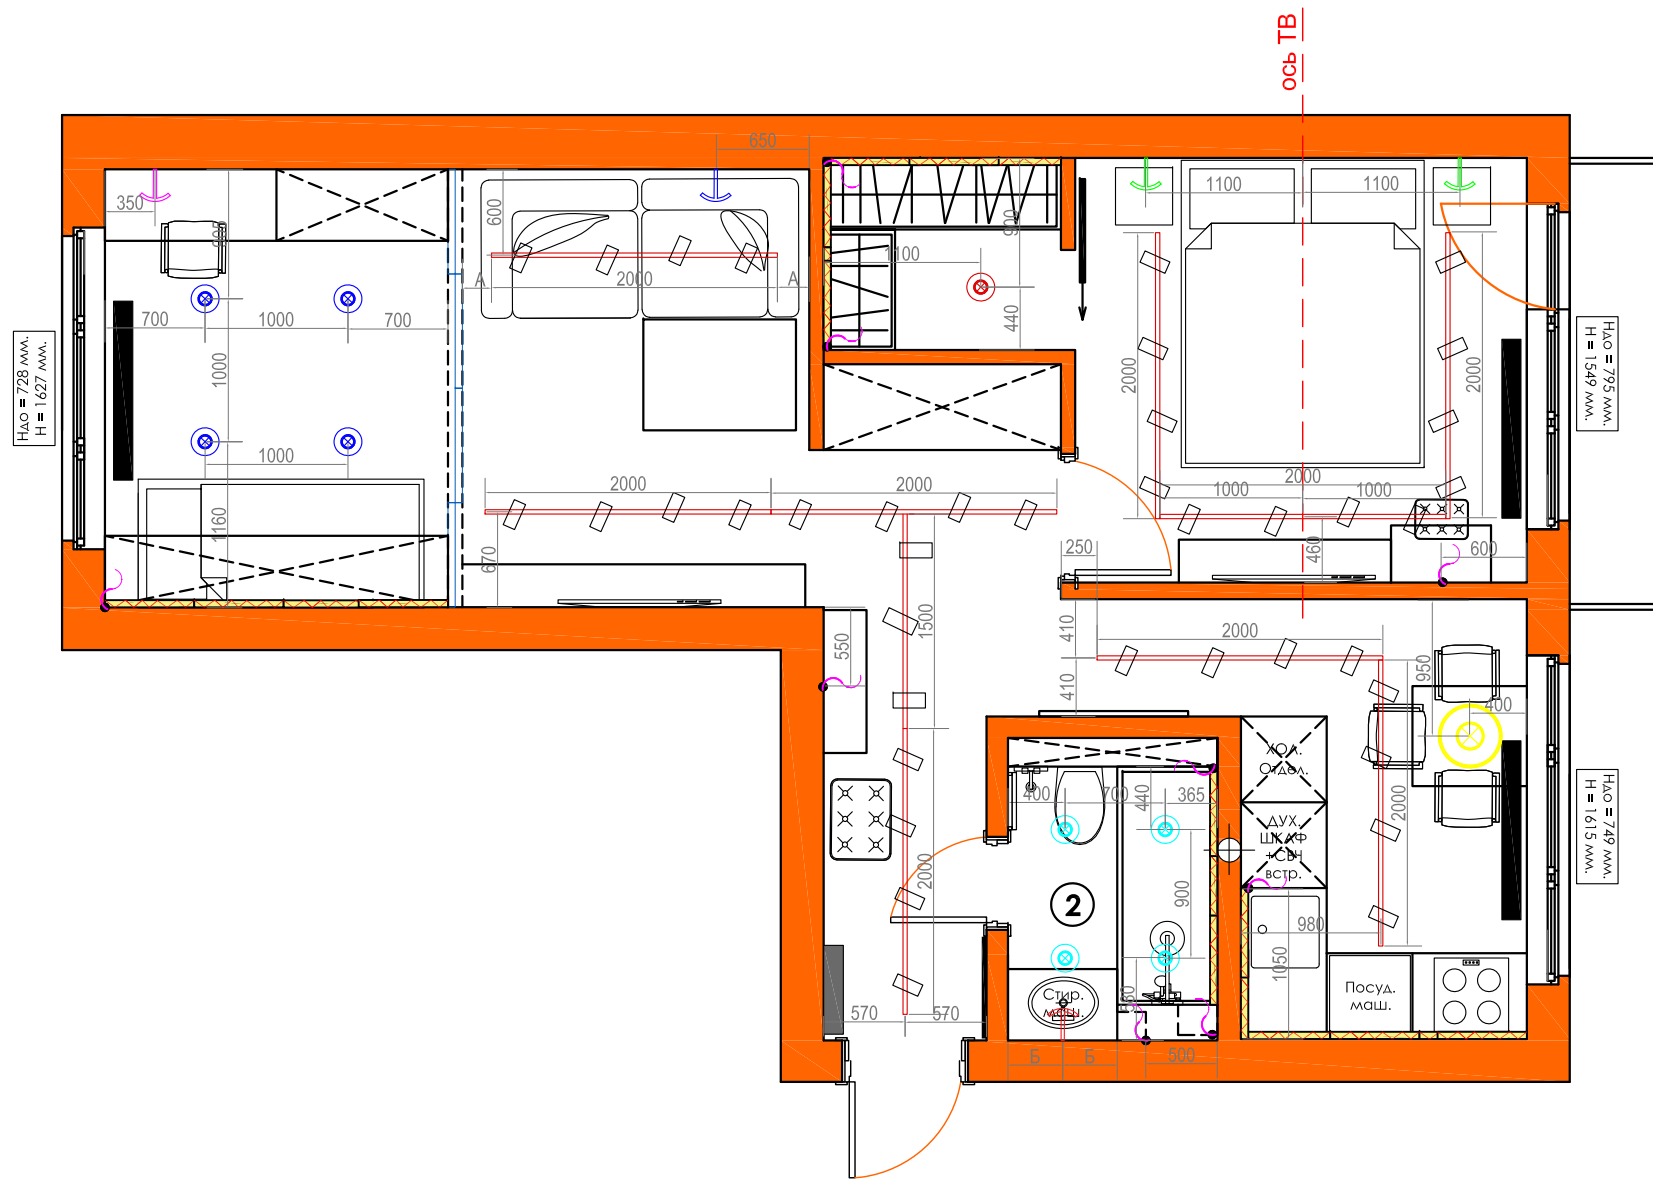

План расстановки элементов освещения с размерами

СПЕЦИФИКАЦИЯ ОСВЕТИТЕЛЬНОГО ОБОРУДОВАНИЯ

Усл.-ое. обозн.	Марка	Описание	Кол-во.
	Ос-1	LED лента в профиле, цвет теплый белый, код 636718 коридор - 5 п.м.; кухня - 3,1 п.м.; ванная комната - 3 п.м.; спальня - 5 п.м.; гостиная - 2,5 п.м.; детская - 2,4 п.м. ;	21 п.м.
	Ос-2	Подвесная люстра Maytoni Ring MOD013PL-06B	1 шт.
	Ос-3	Светильник потолочный GU10 50 Вт 52 мм матовый IP20 MAYTONI Technical Focus S (C052CL-01W)	4 шт.
	Ос-4	Бра светодиодное настенное MAYTONI Mirax (C038WL-L3W3K) 3.2 Вт 220-240 В 3000К теплый белый свет IP20	1 шт.
	Ос-5	Настенный светильник lampshop.ru Black sticks B4136	1 шт.
	Ос-6	Бра настенное MAYTONI Focus S (C068WL-01B) GU10 10 Вт 220-240 В IP20	2 шт.
	Ос-7	Светильник светодиодный точечный встраиваемый ARTE LAMP APERTURA (A3315PL-1WH) 15 Вт 220 В 3000К теплый белый свет IP20	1 шт.
	Ос-8	Светильник светодиодный встраиваемый 2 Вт 1000 Лм 3000-6000К 165x165x32 мм матовый IP44 MAYTONI Stockton (DL020-6-L12W)	4 шт.
	Ос-9	Подсветка для картин Odeon Light Revola 4909/8WL	1 шт.
	Ос-10	Шинопровод для трековых систем ARTE LAMP (A510006) 220 В черный IP20 2 м, 1,5 м Светильник трековый светодиодный Gauss TRACK LIGHT (TR082) T-образный 16 Вт 180-220 В черный 4000К естественный белый свет IP20	шинопровод 2м - 9 шт. шинопровод 1,5м - 1 шт. трек.свет.- 39 шт.