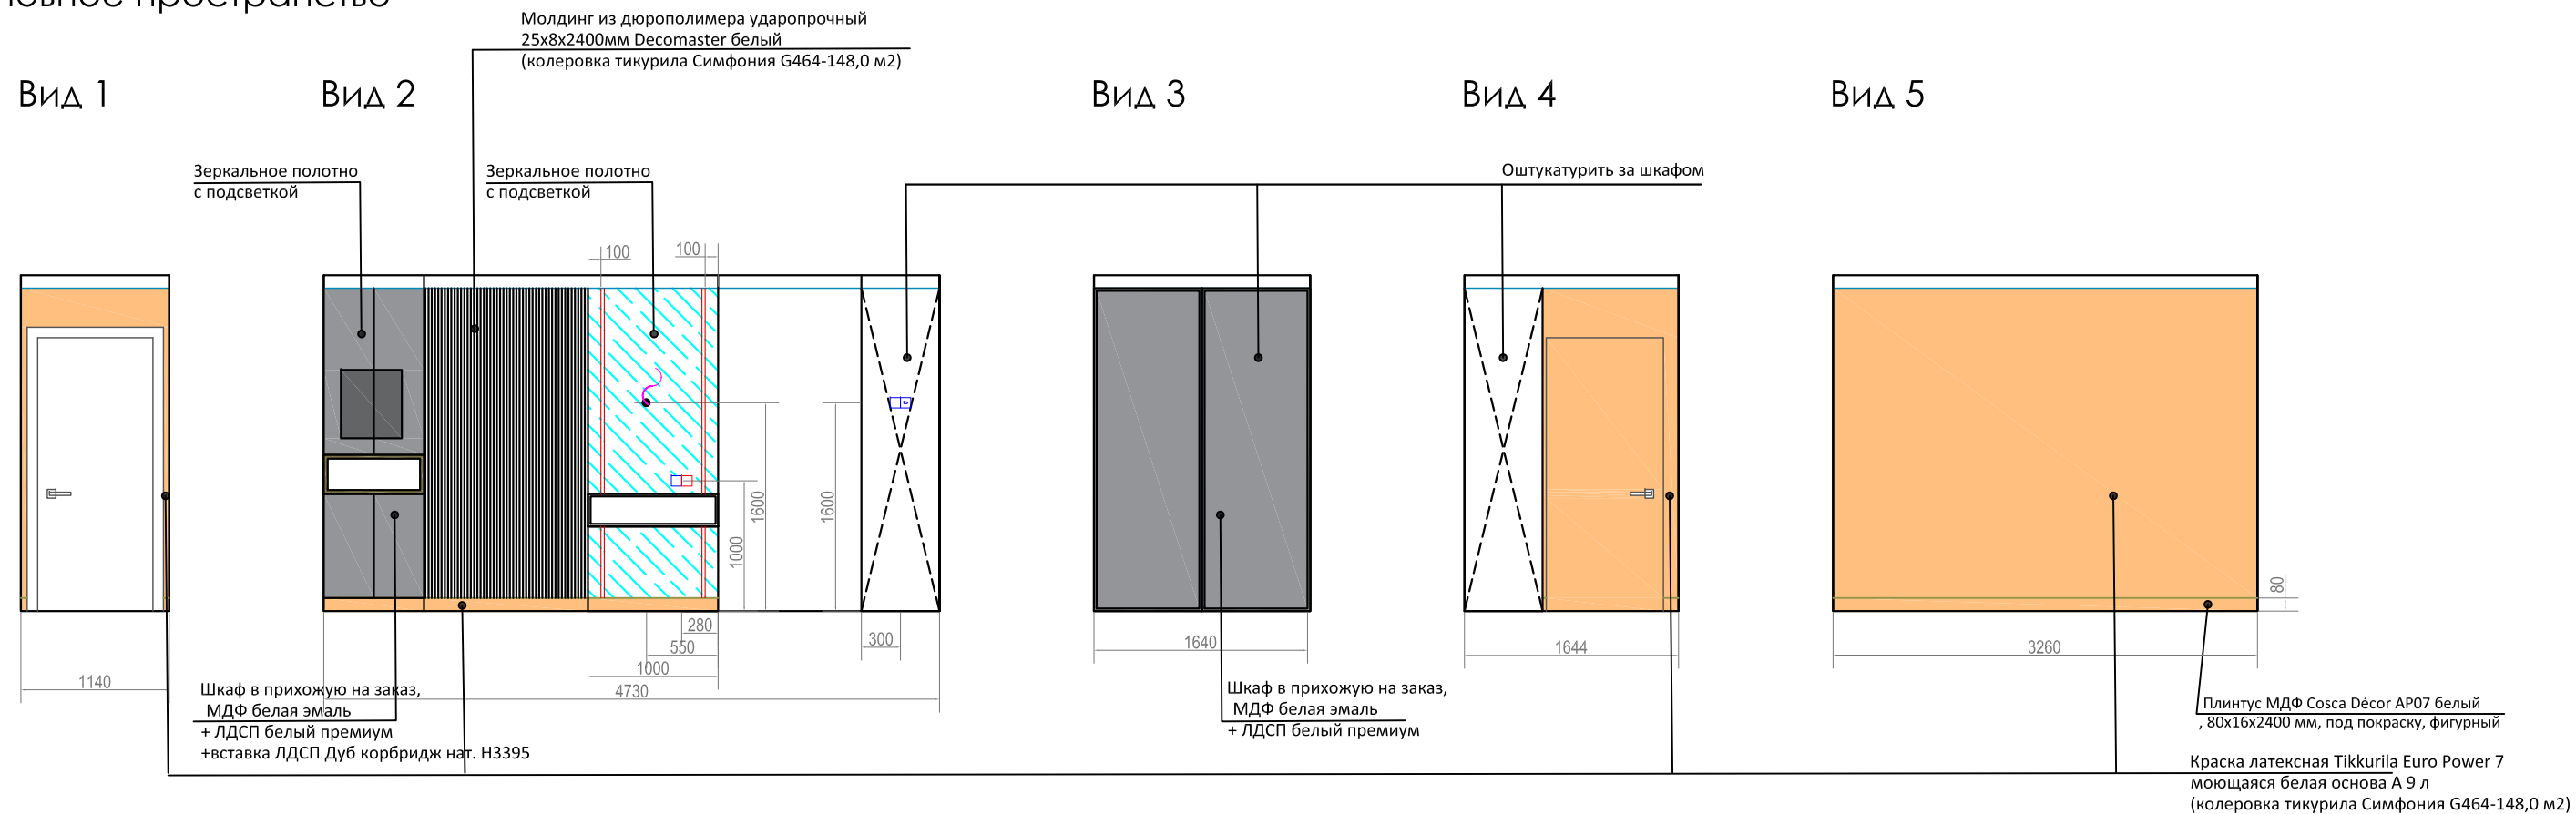

Развертки по стенам
Основное пространство