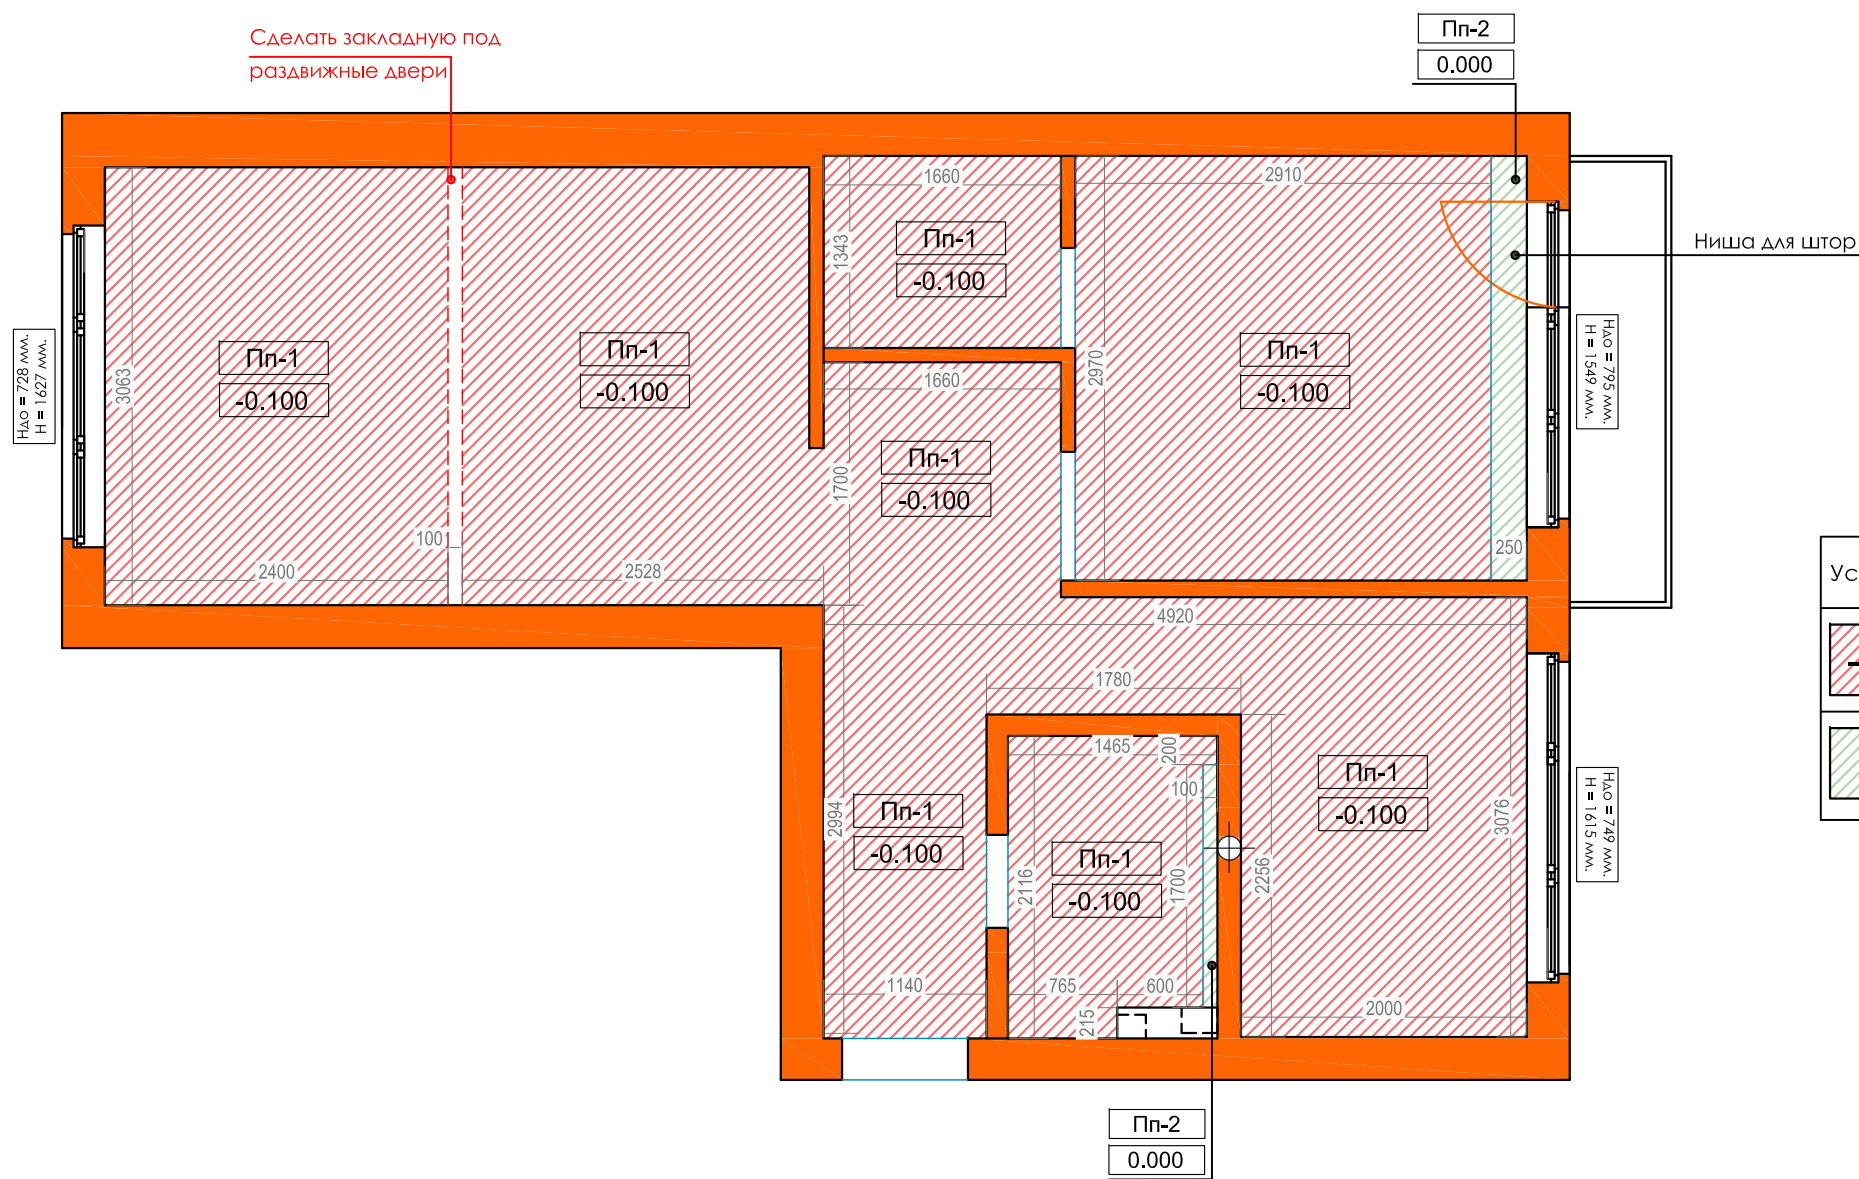

СПЕЦИФИКАЦИЯ ПОТОЛКОВ

Усл.-ое. обозн.	Марка	Описание	Кол-во.
-0.100	Пп-1	Натяжной потолок	43,09 кв.м.
0.000	Пп-2	Штукатурка	4 кв.м.

Примечания:

1. Все размеры уточнить по месту.
2. Высоты даны от отметки чистого потолка.
3. План потолка смотреть совместно с развертками стен.
4. Размеры и способ монтажа уточнить после выбора конкретного светильника.