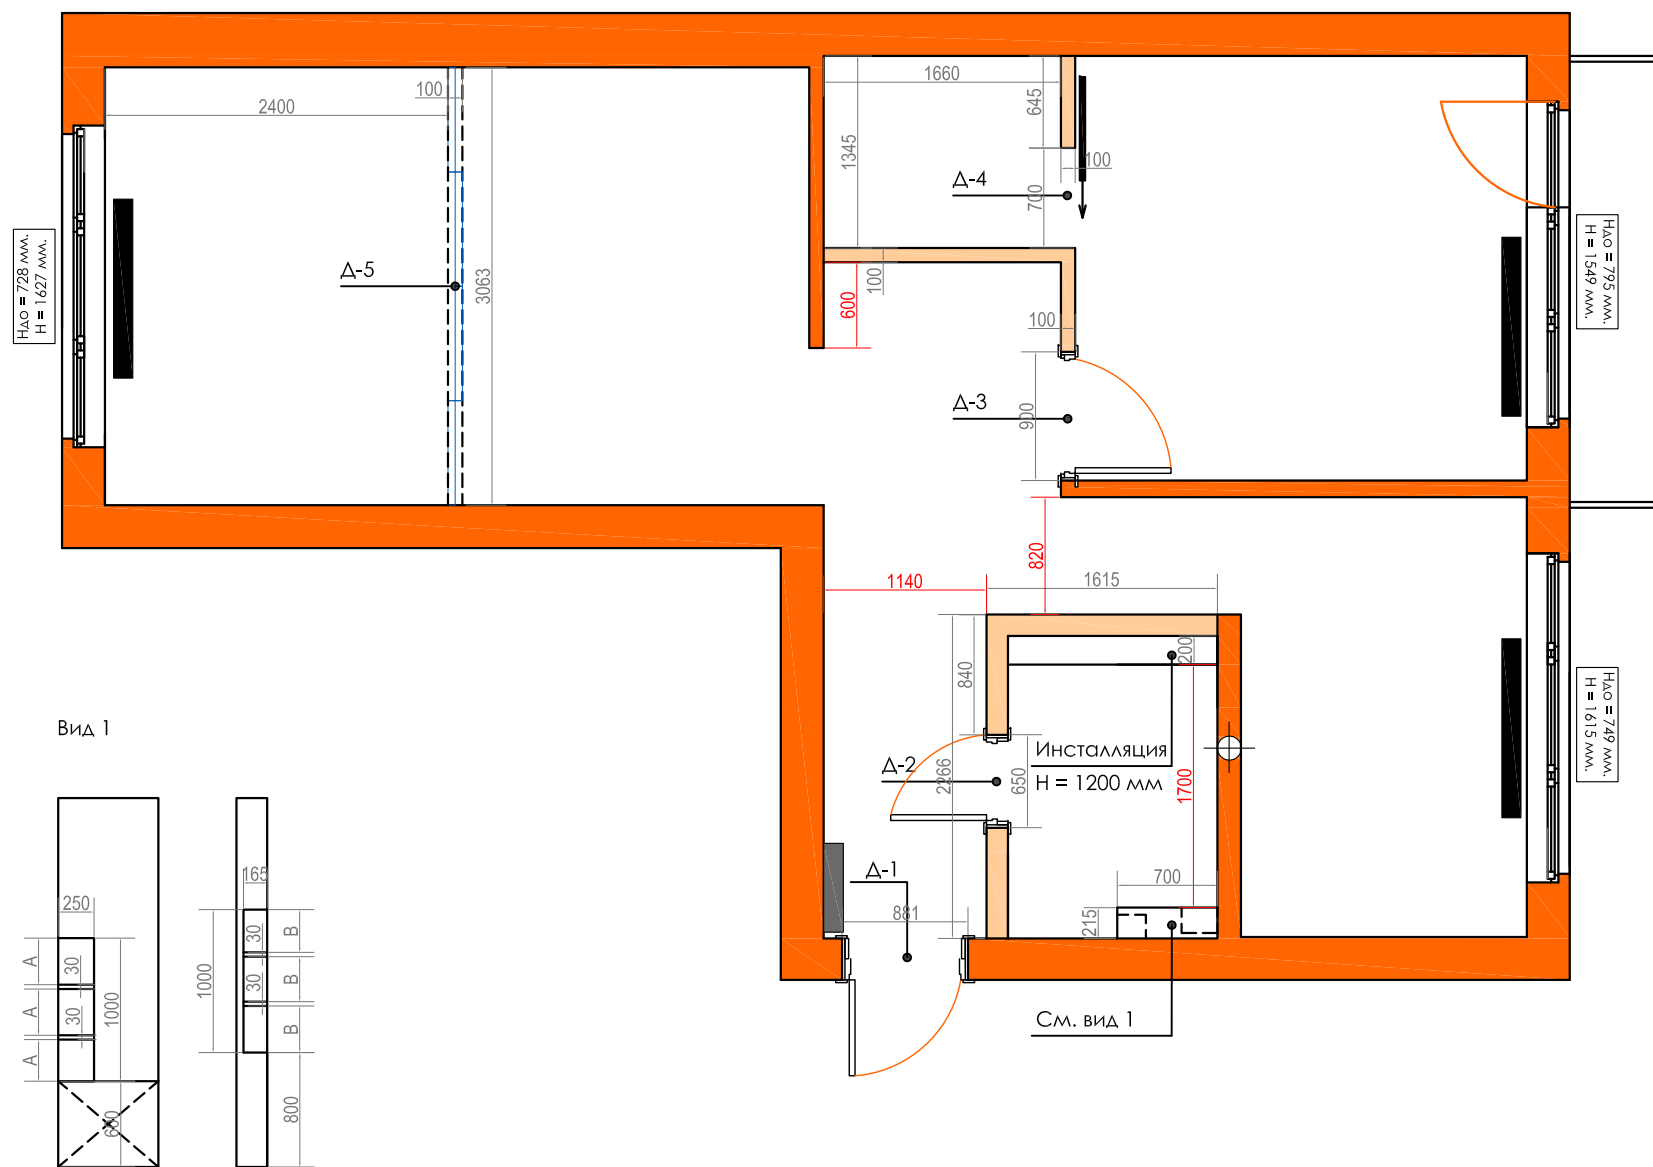

Условные обозначения

-  Существующие стены
-  Возводимые стены
-  Инженерный блок
-  Габариты и размеры
-  Важен точный размер

Спецификация дверных проемов

Марка	Описание	Габариты проема	Кол-во	Примечание
Д-1	Дверное полотно 800x2000	ширина 880 высота 2100	1	Распашная дверь
Д-2	Дверное полотно 600x2000	ширина 650 высота 2100	1	Распашная дверь
Д-3	Дверное полотно 800x2000	ширина 900 высота 2100	1	Распашная дверь
Д-4	Дверь раздвижная 600x2100	ширина 700 высота 2100	1	Раздвижная дверь
Д-5	Перегородка раздвиж.3065x2580	ширина 3065 высота 2580	1	Раздвижная перегородка