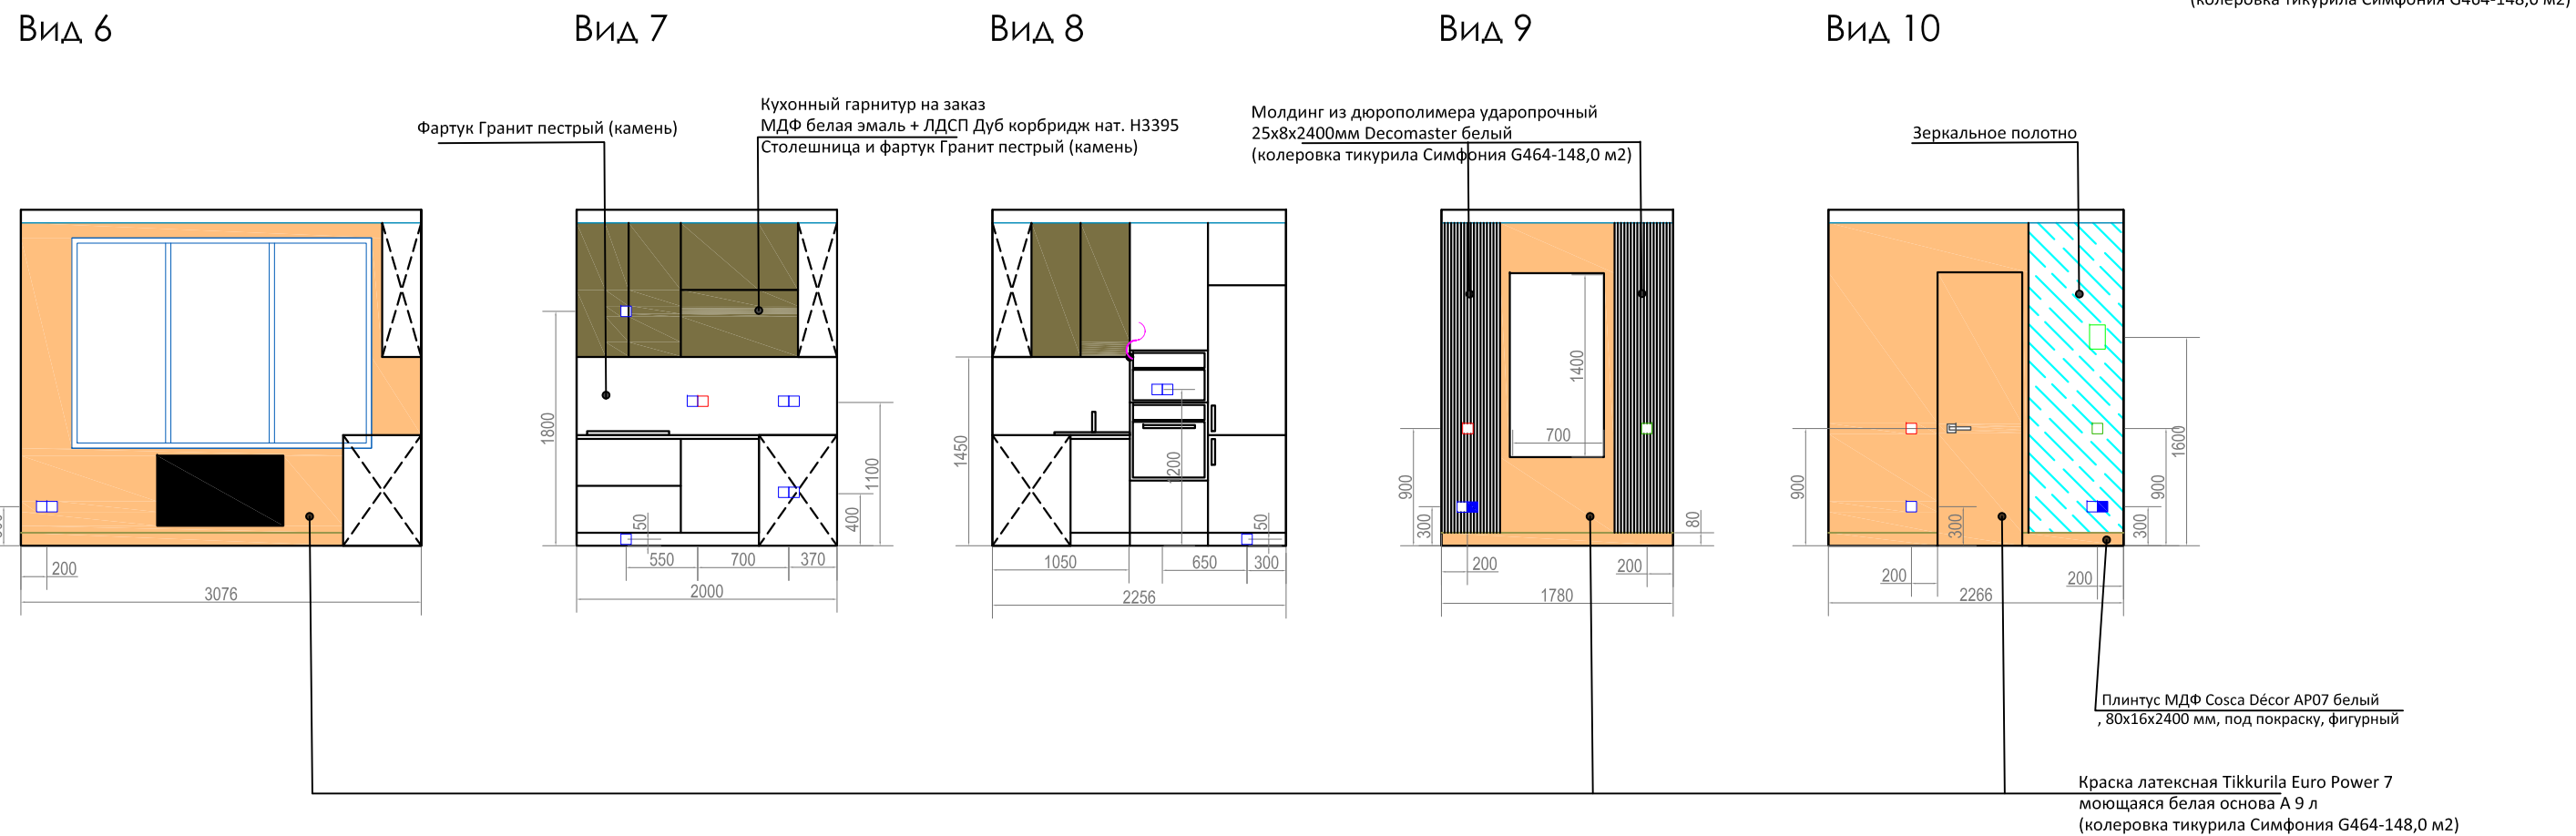

Развертки по стенам
Основное пространство