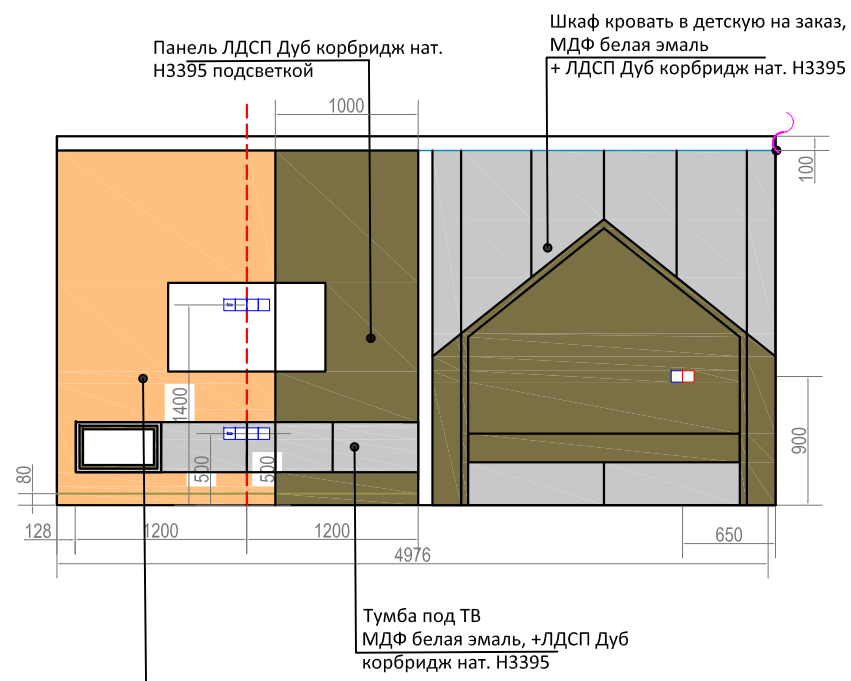

Вид 4

Развертки по стенам Гостиная

Вид 1