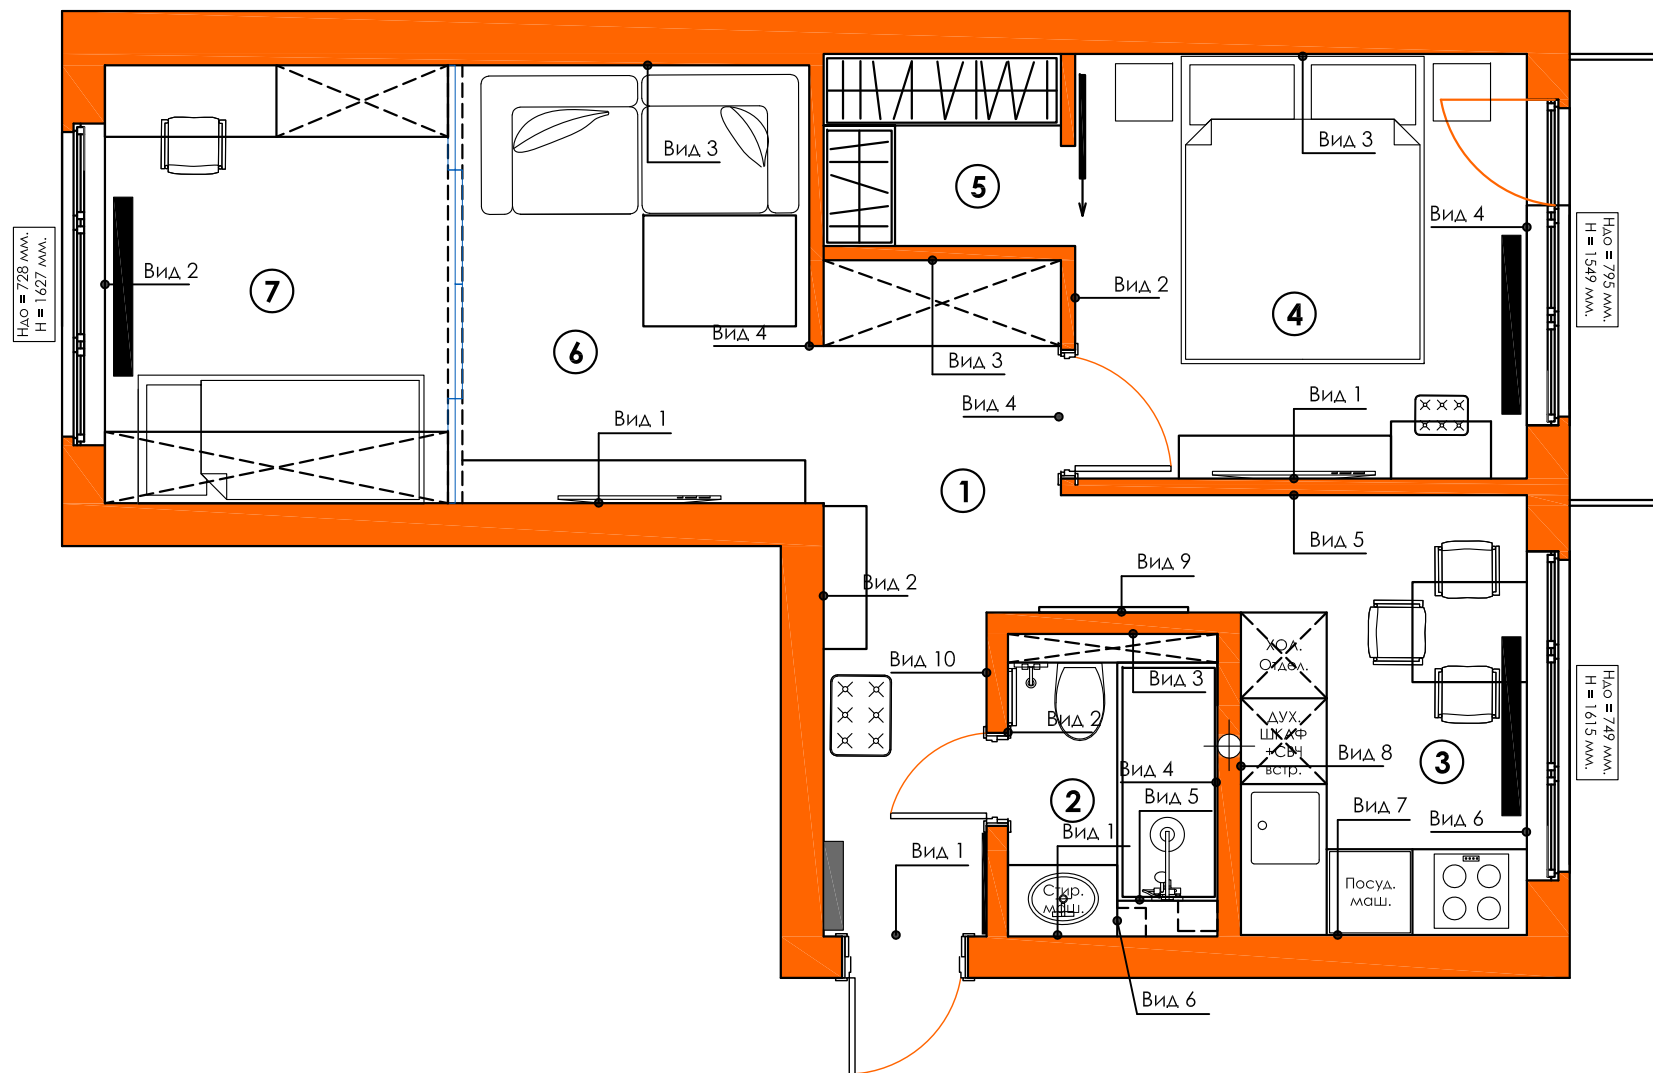

ЭКСПЛИКАЦИЯ ПОМЕЩЕНИЙ

Ном.	Наименование помещения	Площадь
1	Коридор	6.67 м2
2	Ванная комната	3.09 м2
3	Кухня	7.18 м2
4	Спальня	9.38 м2
5	Гардеробная	2.23 м2
6	Гостиная	7.37 м2
7	Детская	7.33 м2
8	Балкон	2.06 м2
	ИТОГО:	45.91 м2