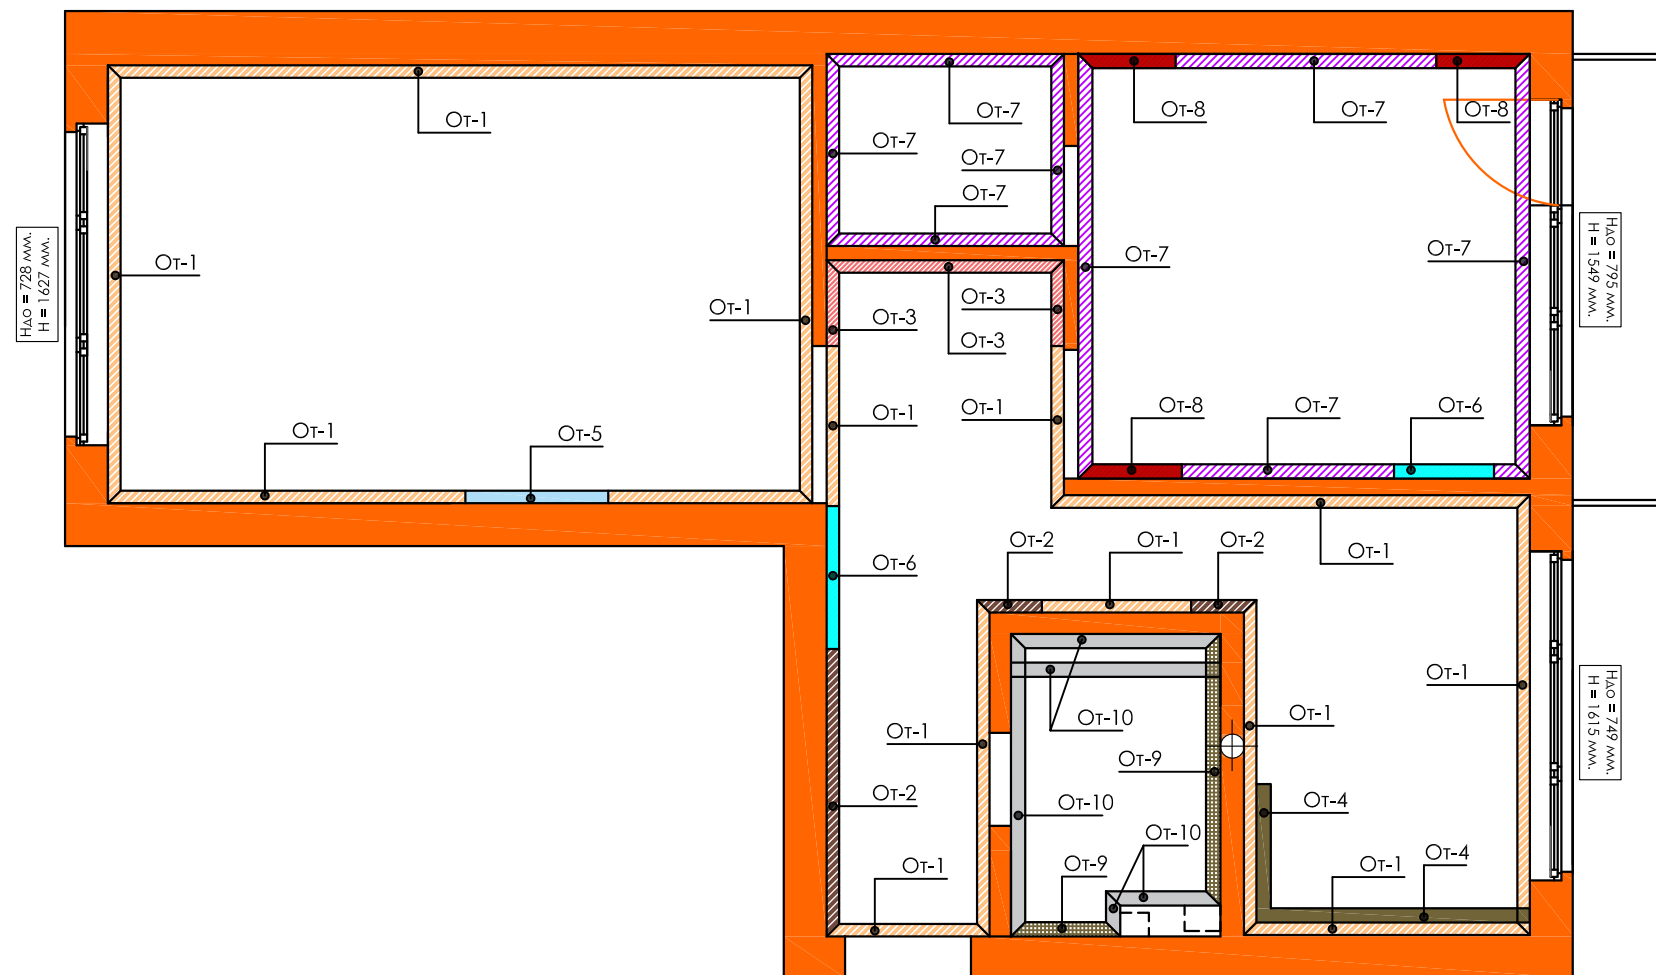

Примечания:

1. Все размеры уточнить по месту.
2. Высоты даны от отметки чистого потолка.
3. План потолка смотреть совместно с развертками стен.
4. Размеры и способ монтажа уточнить после выбора конкретного светильника.

# План отделки помещений