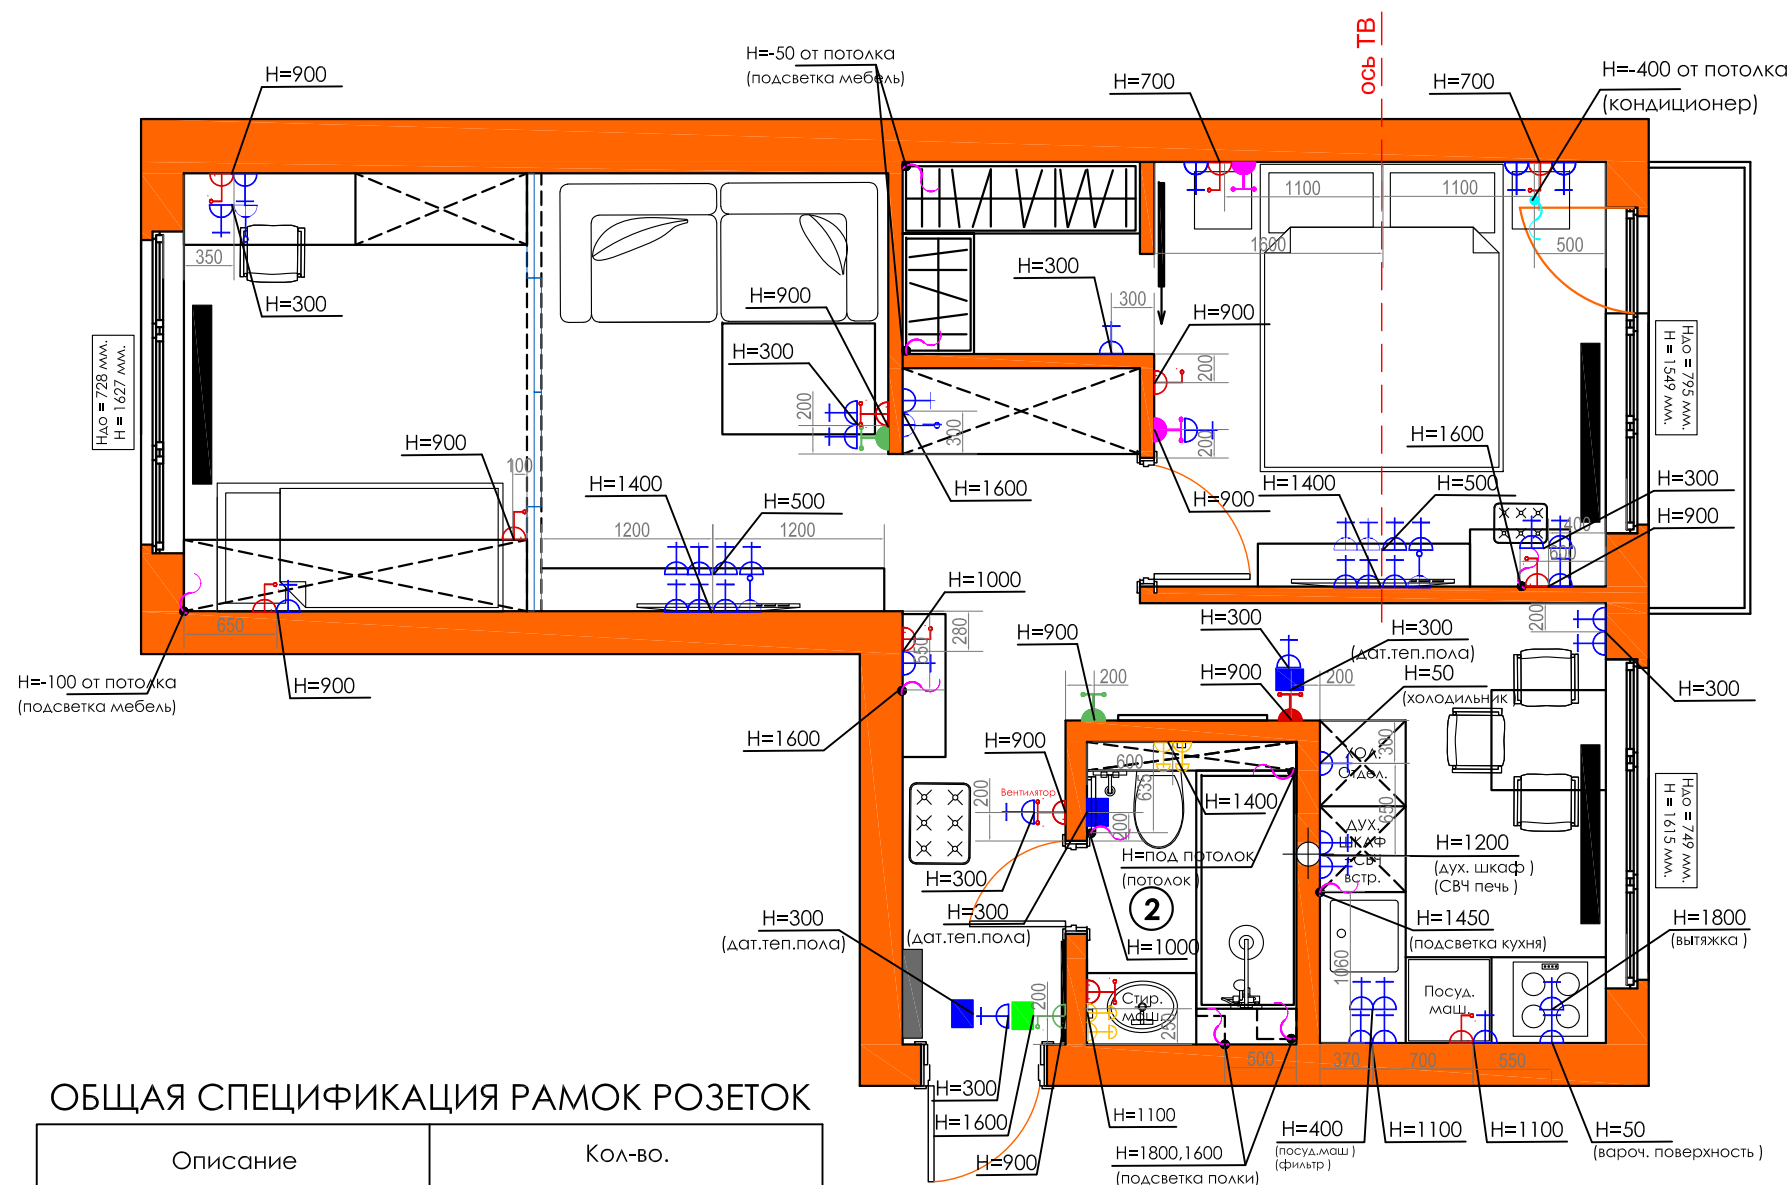

План расстановки электрооборудования с размерами

ОБЩАЯ СПЕЦИФИКАЦИЯ РАМОК РОЗЕТОК

Описание	Кол-во.
Рамка 1 пост	16 шт.
Рамка 2 пост	16 шт.
Рамка 3 пост	3 шт.
Рамка 4 пост	4 шт.

Условные обозначения

- Розетка H=300
- Терморегулятор H=300
- Розетка Lan H=300
- Розетка влагозащищенная H=1000
- Выключатель однокл. H=900
- Выключатель двухкл. H=900
- Переключатель однокл. H=900
- Переключатель двухкл. H=900
- Переключатель перекрест. H=900
- Датчик на утечку

Сети освещения

- Вывод
- Вывод для кондиционера
  H=480 от
  отметки потолка

ОБЩАЯ СПЕЦИФИКАЦИЯ РОЗЕТОК

Усл.-ое. обозн.	Описание	Кол-во.
	Lan-розетка	4 шт.
	Розетка влагозащ.	4 шт.
	Розетка 220V	44 шт.
	Выключатель однокл.	9 шт.
	Выключатель двухкл.	4 шт.
	Переключатель перекр.	2 шт.
	Переключатель перекр.	1 шт.
	Переключатель двухкл.	2 шт.