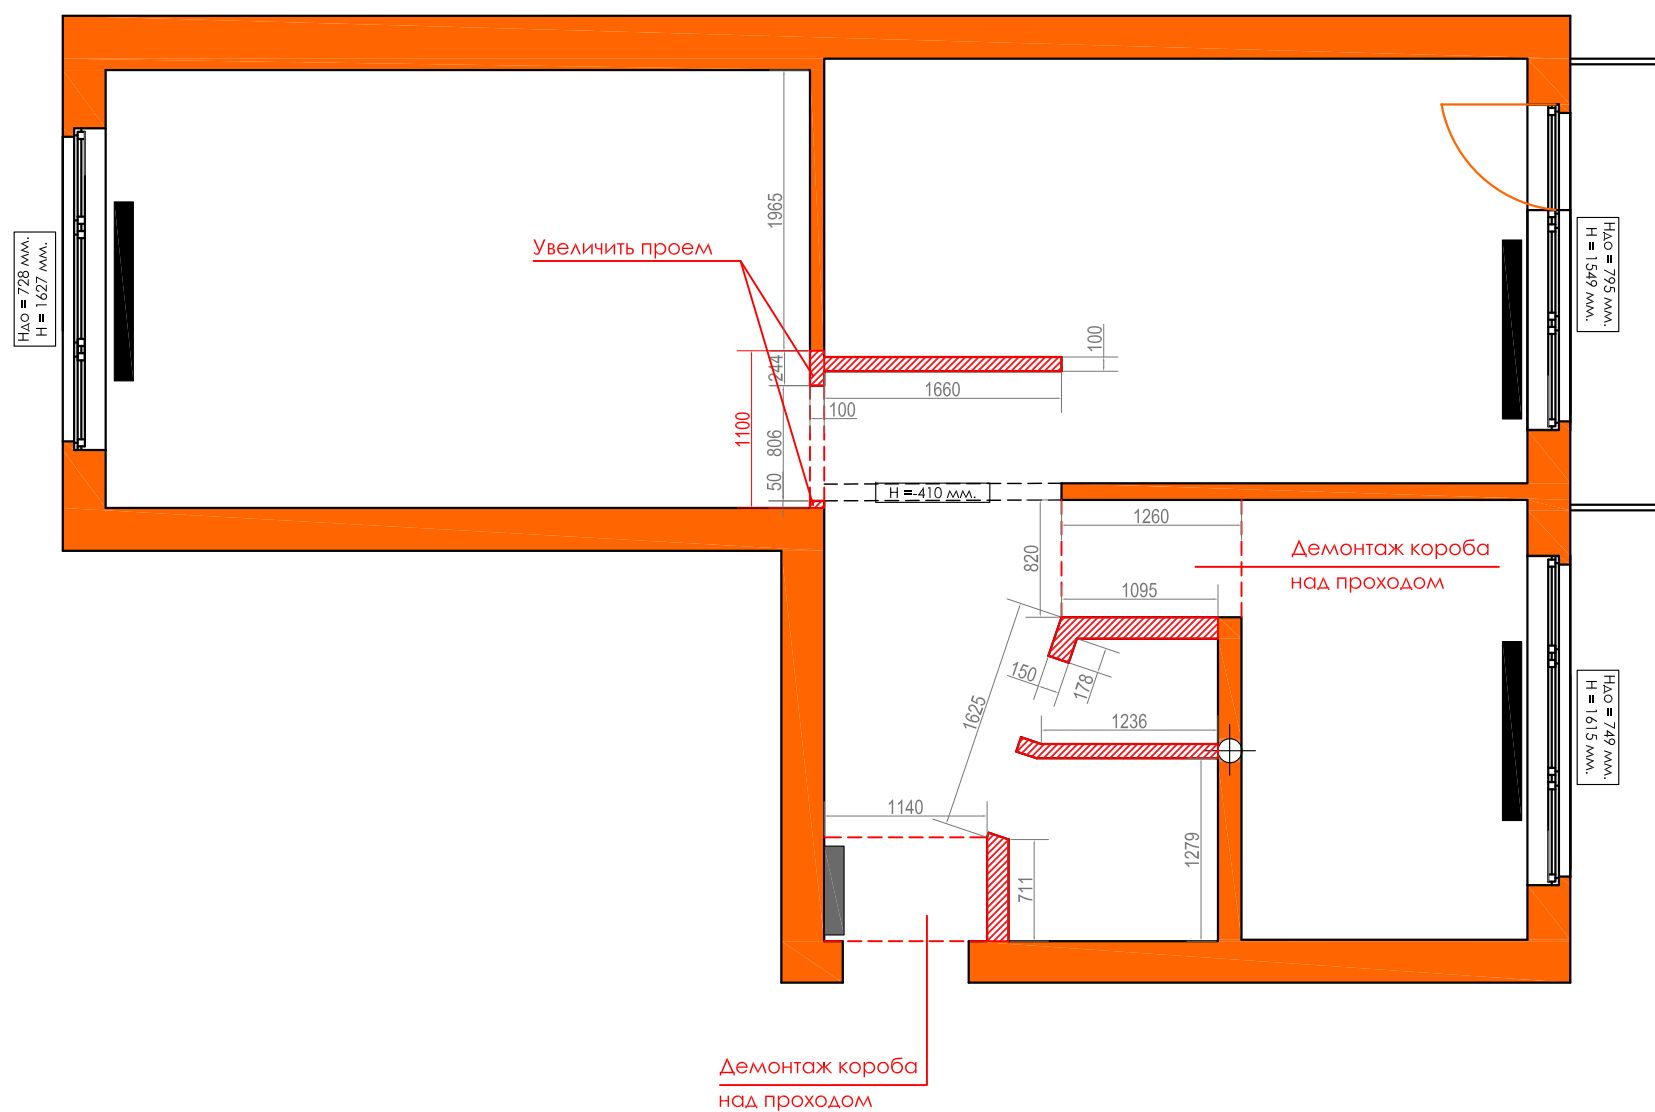

Условные обозначения

-  Существующие стены
-  Инженерный блок
-  Радиатор
-  Электрический щиток
-  Канализационный стояк
-  Водопроводные трубы
-  Газ

ЭКСПЛИКАЦИЯ ПОМЕЩЕНИЙ

Ном.	Наименование помещения	Площадь
1	Коридор	5.83 м <sup>2</sup>
2	Ванная комната	1.82 м <sup>2</sup>
3	Санузел	0.82 м <sup>2</sup>
4	Кухня	7.18 м <sup>2</sup>
5	Спальня	13.14 м <sup>2</sup>
6	Гостиная	15.09 м <sup>2</sup>
7	Балкон	2.06 м <sup>2</sup>
	<b>ИТОГО:</b>	<b>45.91 м<sup>2</sup></b>

Условные обозначения

-  Существующие стены
-  Демонтируемые элементы
-  Инженерный блок
-  Габариты и размеры
-  Важен точный размер

Примечания:

1. Обмеры выполнены при наличии черновой отделки.
2. После демонтажа стен и материалов размеры могут быть несущественно изменены.
3. Необходимо учитывать возможные погрешности в проектных и реальных размерах.
4. Уточнять окончательные размеры по месту.
5. Размеры указаны в мм.

Условные обозначения

-  Существующие стены
-  Возводимые стены
-  Инженерный блок
-  Габариты и размеры
-  Важен точный размер

Спецификация дверных проемов

Марка	Описание	Габариты проема	Кол-во	Примечание
Д-1	Дверное полотно 800x2000	ширина 880 высота 2100	1	Распашная дверь
Д-2	Дверное полотно 600x2000	ширина 650 высота 2100	1	Распашная дверь
Д-3	Дверное полотно 800x2000	ширина 900 высота 2100	1	Распашная дверь
Д-4	Дверь раздвижная 600x2100	ширина 700 высота 2100	1	Раздвижная дверь
Д-5	Перегородка раздвиж.3065x2580	ширина 3065 высота 2580	1	Раздвижная перегородка