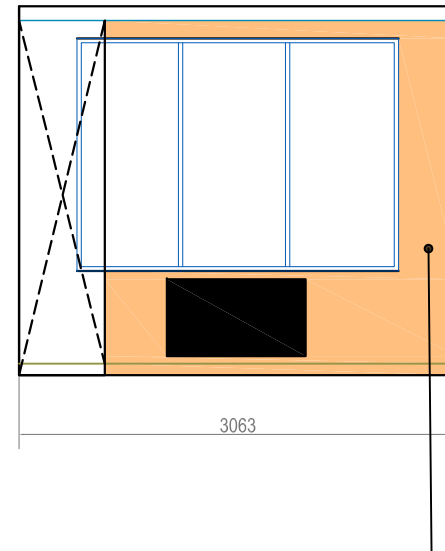

Развертки по стенам Гостиная

Вид 2